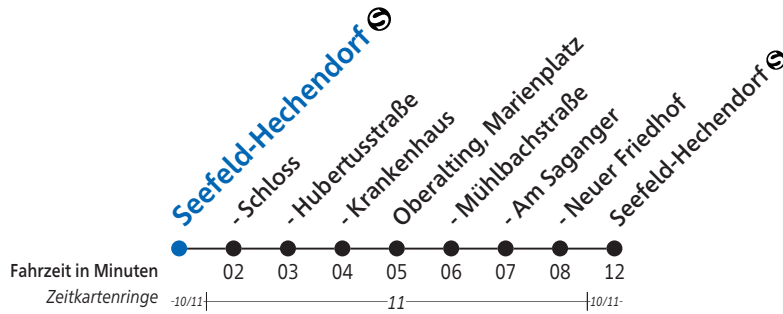

Seefeld-Hechendorf S

Uhr	Montag - Freitag			Uhr
5				5
6	12	32	46	6
7	12	32	52	7
8	12			8
9				9
10	12	52		10
11	32			11
12	12			12
13	12	32	52	13
14	12 ^k	52		14
15	32			15
16	12	52		16
17	12	32	52	17
18	12	32	52	18
19	12			19
20				20
21				21
22				22
23				23

k=Die Ankunft der MVV-Regionalbuslinie 956 um 14:08 Uhr wird abgewartet.

Samstag, Sonn- und Feiertag kein Betrieb Am 24. und 31. Dezember kein Betrieb