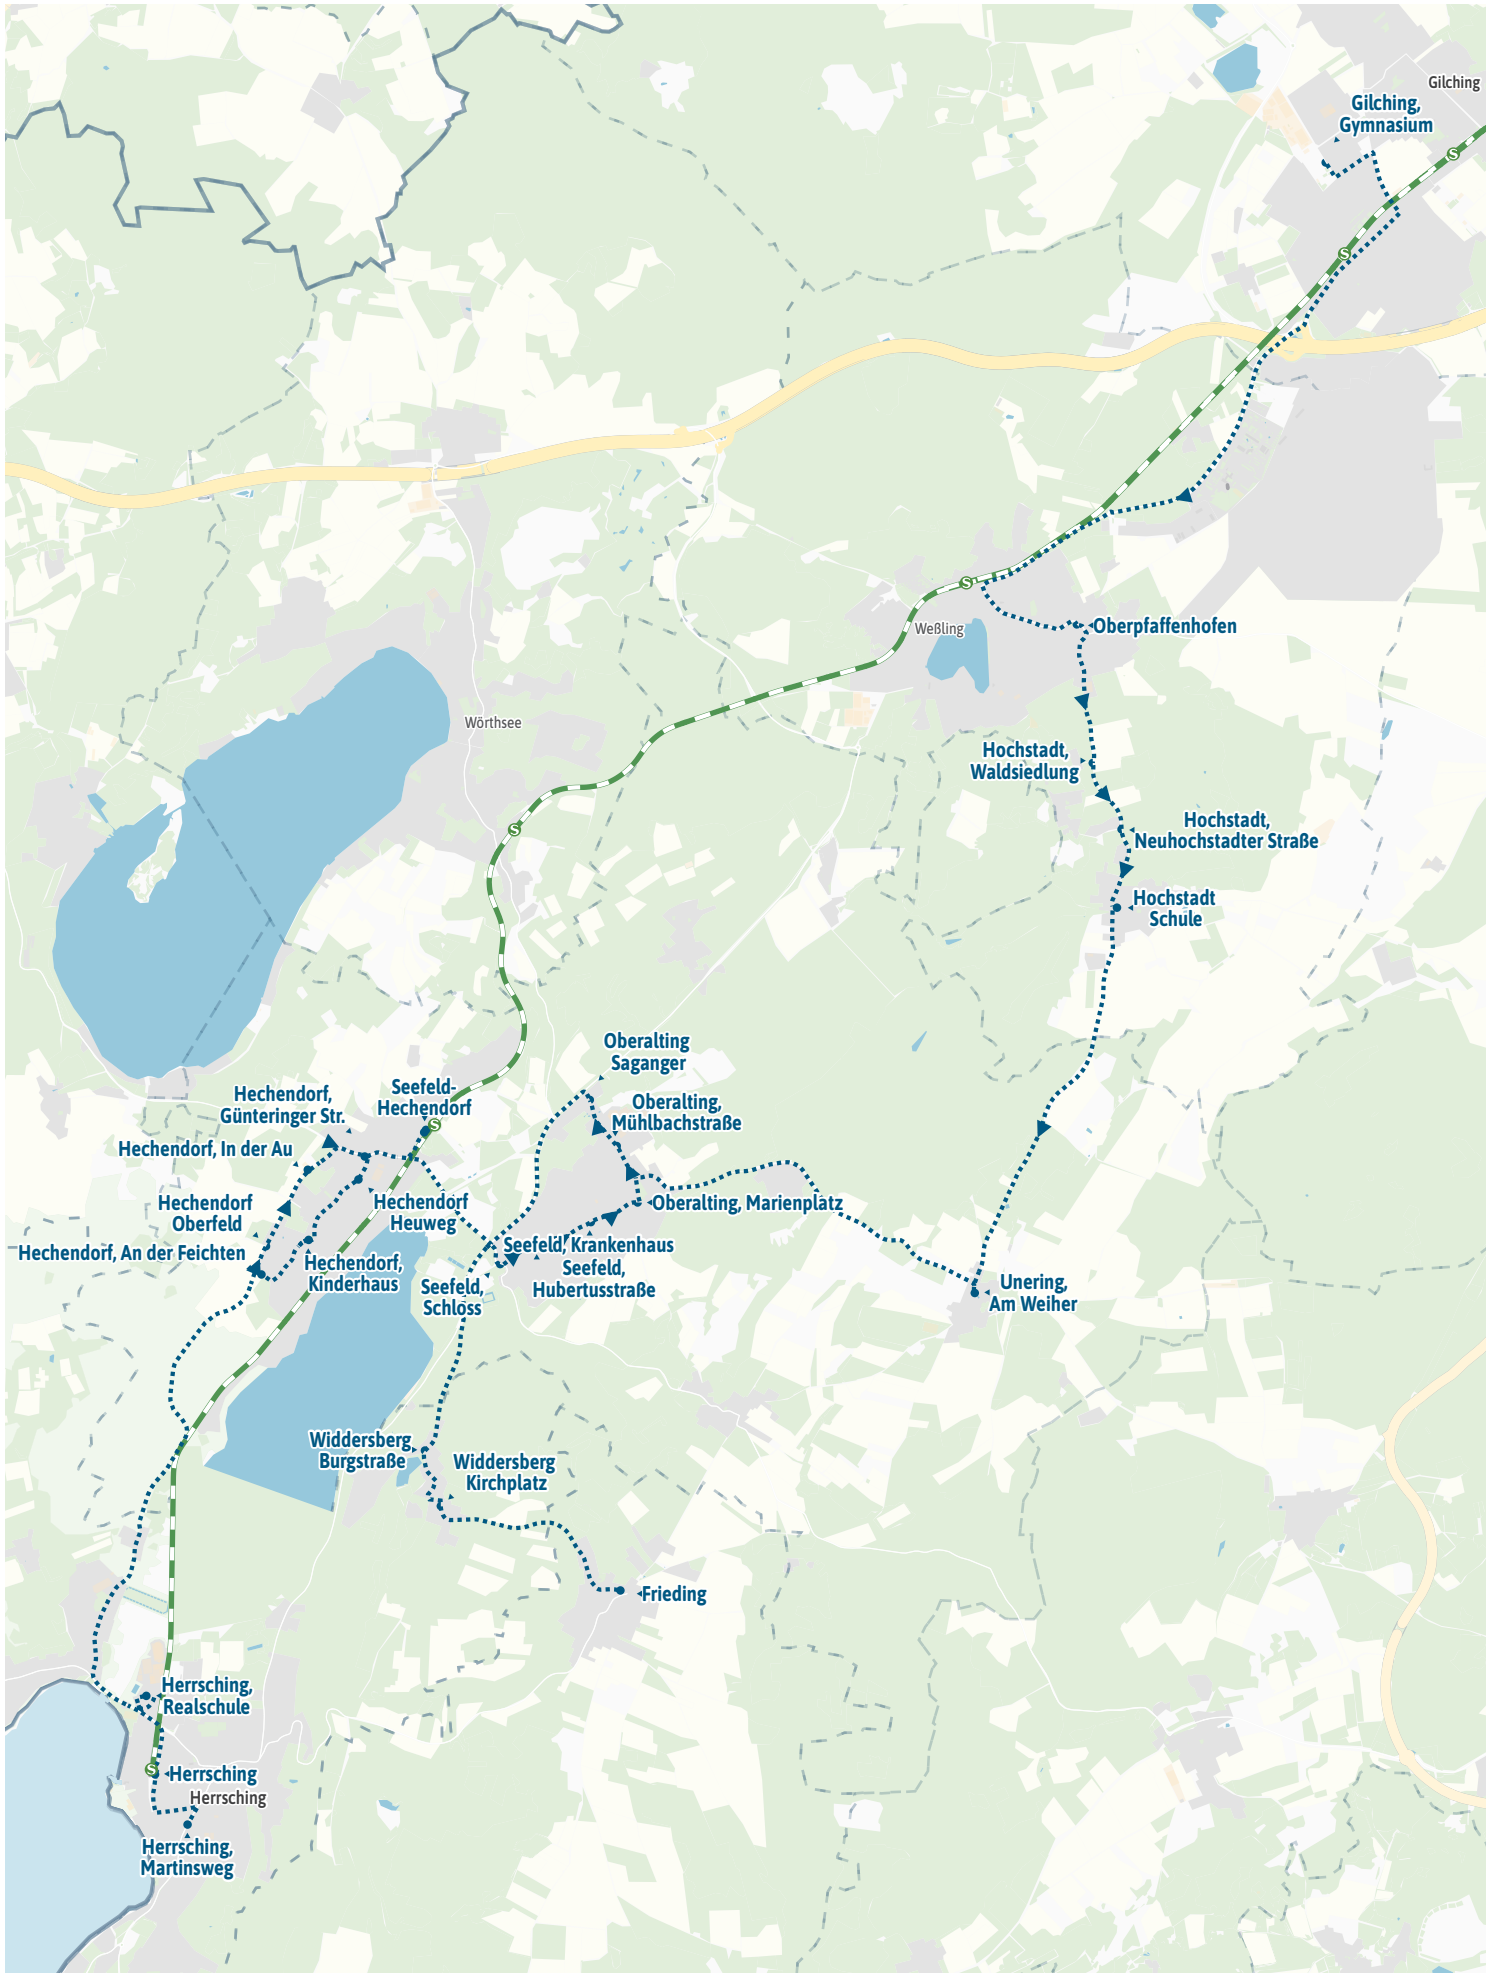

Verlauf der Linie 950V

1.5 km

3 km

4.5 km

6 km