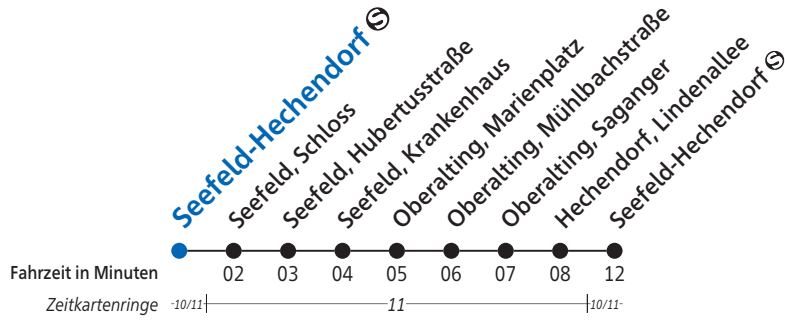

Seefeld-Hechendorf ☺ - Oberalting - Seefeld-Hechendorf ☺

Seefeld-Hechendorf ☺

Uhr	Montag - Freitag	Samstag	Sonn- und Feiertag	Uhr
5	53	53		5
6	13 33 53	13 33 53		6
7	13 33 53	13 33 53	33 53	7
8	13 33 53	13 33 53	13 33 53	8
9	13 33 53	13 33 53	13 33 53	9
10	13 33 53	13 33 53	13 33 53	10
11	13 33 53	13 33 53	13 33 53	11
12	13 33 53	13 33 53	13 33 53	12
13	13 33 53	13 33 53	13 33 53	13
14	13 33 53	13 33 53	13 33 53	14
15	13 33 53	13 33 53	13 33 53	15
16	13 33 53	13 33 53	13 33 53	16
17	13 33 53	13 33 53	13 33 53	17
18	13 33 53	13 33 53	13 33 53	18
19	13 33 53	13 33 53	13 33 53	19
20	13 33 53	13 33 53	13 33 53	20
21	13 33 53	13 33 53	13	21
22	13 33	13 33		22
23				23