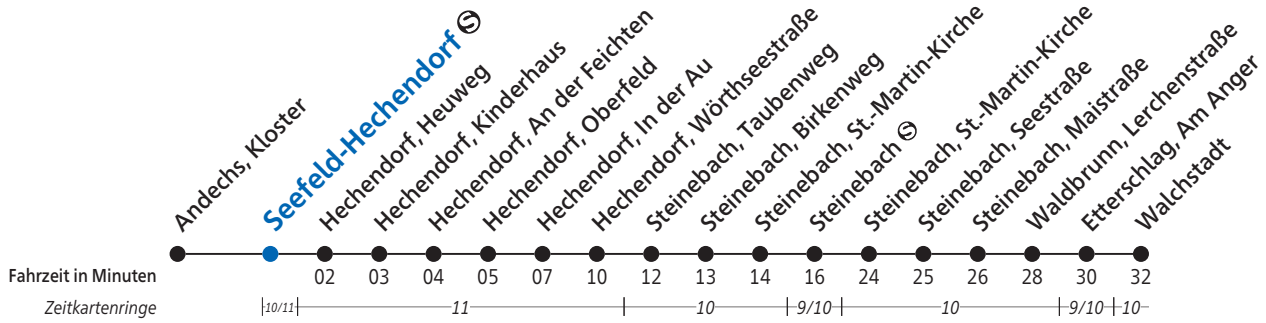

Seefeld-Hechendorf ☉

Uhr	Montag - Freitag	Samstag, Sonn- und Feiertag	Uhr
5	54		5
6	54		6
7	54		7
8	54	54	8
9	54	54	9
10	54	54	10
11	54	54	11
12	54	54	12
13	54	54	13
14	54	54	14
15	54	54	15
16	54	54	16
17	54	54	17
18	54	54	18
19	54	54	19
20	54	54	20
21			21
22			22
23			23