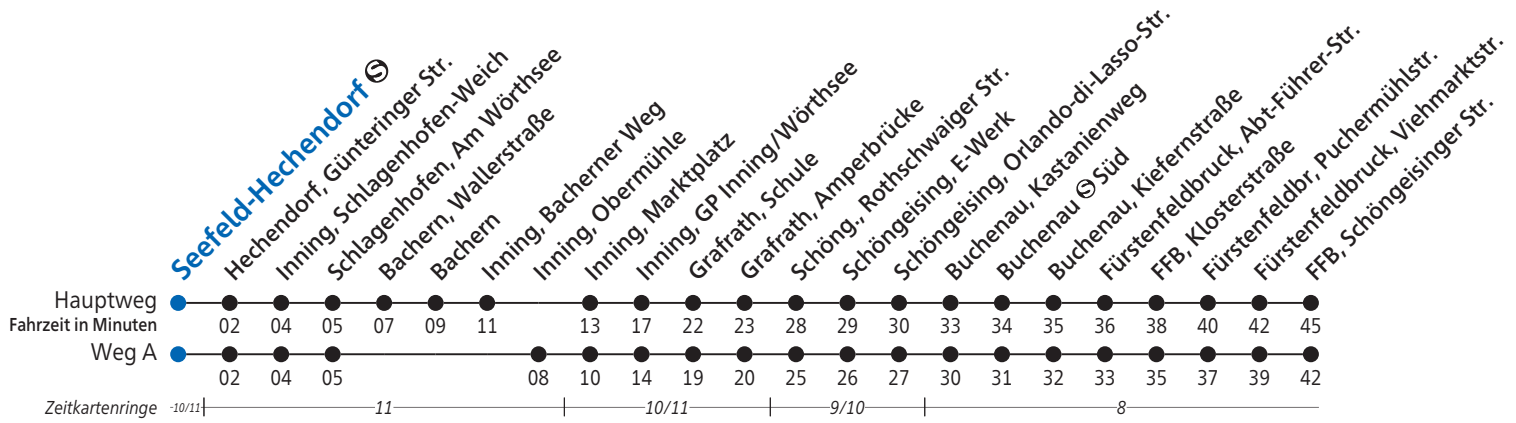

Seefeld-Hechendorf ☉

Uhr	Montag - Freitag	Samstag	Uhr
5	22 53 ^A	22 53 ^A	5
6	22 53 ^A	22 53 ^A	6
7	22 53 ^A	22 53 ^A	7
8	22 53 ^A	22 53 ^A	8
9	22 53 ^A	22 53 ^A	9
10	22 53 ^A	22 53 ^A	10
11	22 53 ^A	22 53 ^A	11
12	22 53 ^A	22 53 ^A	12
13	22 53 ^A	22 53 ^A	13
14	22 53 ^A	22 53 ^A	14
15	22 53 ^A	22 53 ^A	15
16	22 53 ^A	22 53 ^A	16
17	22 53 ^A	22 53 ^A	17
18	22 53 ^A	22 53 ^A	18
19	22 53 ^A	22 53 ^A	19
20	22 53 ^A	22 53 ^A	20
21	22	22	21
22			22
23			23

A= fährt Weg A

Sonn- und Feiertag kein Betrieb

Die Haltestelle "Grafrath, Marthashofen" wird vsl. im Verlauf des Jahres 2018 neu eingerichtet.