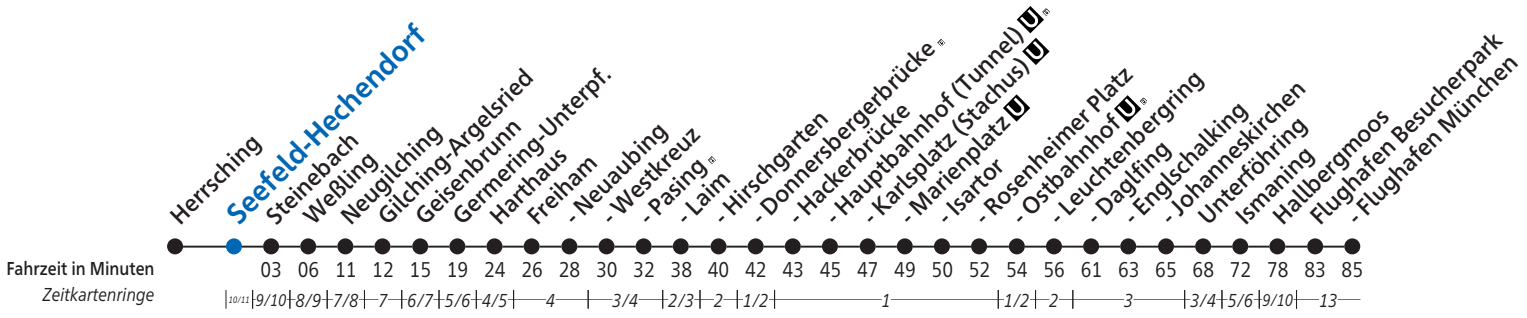

Herrsching - Weßling - Pasing - Marienplatz - Ostbahnhof - Ismaning - Flughafen München

Seefeld-Hechendorf

Uhr	Samstag	Sonn- und Feiertag	Montag - Donnerstag	Freitag	Uhr
4	50	50	50	50	4
5	30 50 ^a	30 50 ^a	30 50	30 50	5
6	10 30 ^a 50	10 30 ^a 50	10 30 50	10 30 50	6
7	10 ^a 30 50 ^a	10 ^a 30 50 ^a	10 30 50	10 30 50	7
8	10 30 50 ^a	10 30 50 ^a	10 30 50	10 30 50	8
9	10 30 50 [#]	10 30 50 [#]	10 30	10 30	9
10	10 30 50 [#]	10 30 50 [#]	10 30	10 30	10
11	10 30 50 [#]	10 30 50 [#]	10 30	10 30	11
12	10 30 50 [#]	10 30 50 [#]	10 30	10 30	12
13	10 30 50 [#]	10 30 50 [#]	10 30 50	10 30 50	13
14	10 30 50 [#]	10 30 50 [#]	10 30 50	10 30 50	14
15	10 30 50 [#]	10 30 50 [#]	10 30 50	10 30 50	15
16	10 30 50 [#]	10 30 50 [#]	10 30 50	10 30 50	16
17	10 30 50 [#]	10 30 50 [#]	10 30 50	10 30 50	17
18	10 30 50 [#]	10 30 50 [#]	10 30 50	10 30 50	18
19	10 30	10 30	10 30	10 30	19
20	10 30	10 30	10 30	10 30	20
21	10 30	10 30	10 30	10 30	21
22	10 50	10 50	10 50	10 50	22
23	30	30	30	30	23
0	10 50	10 50	10 50	10 50	0
1	50			50	1

a=Samstag (Werktag)

#= nur 27.03. - 29.10.2016