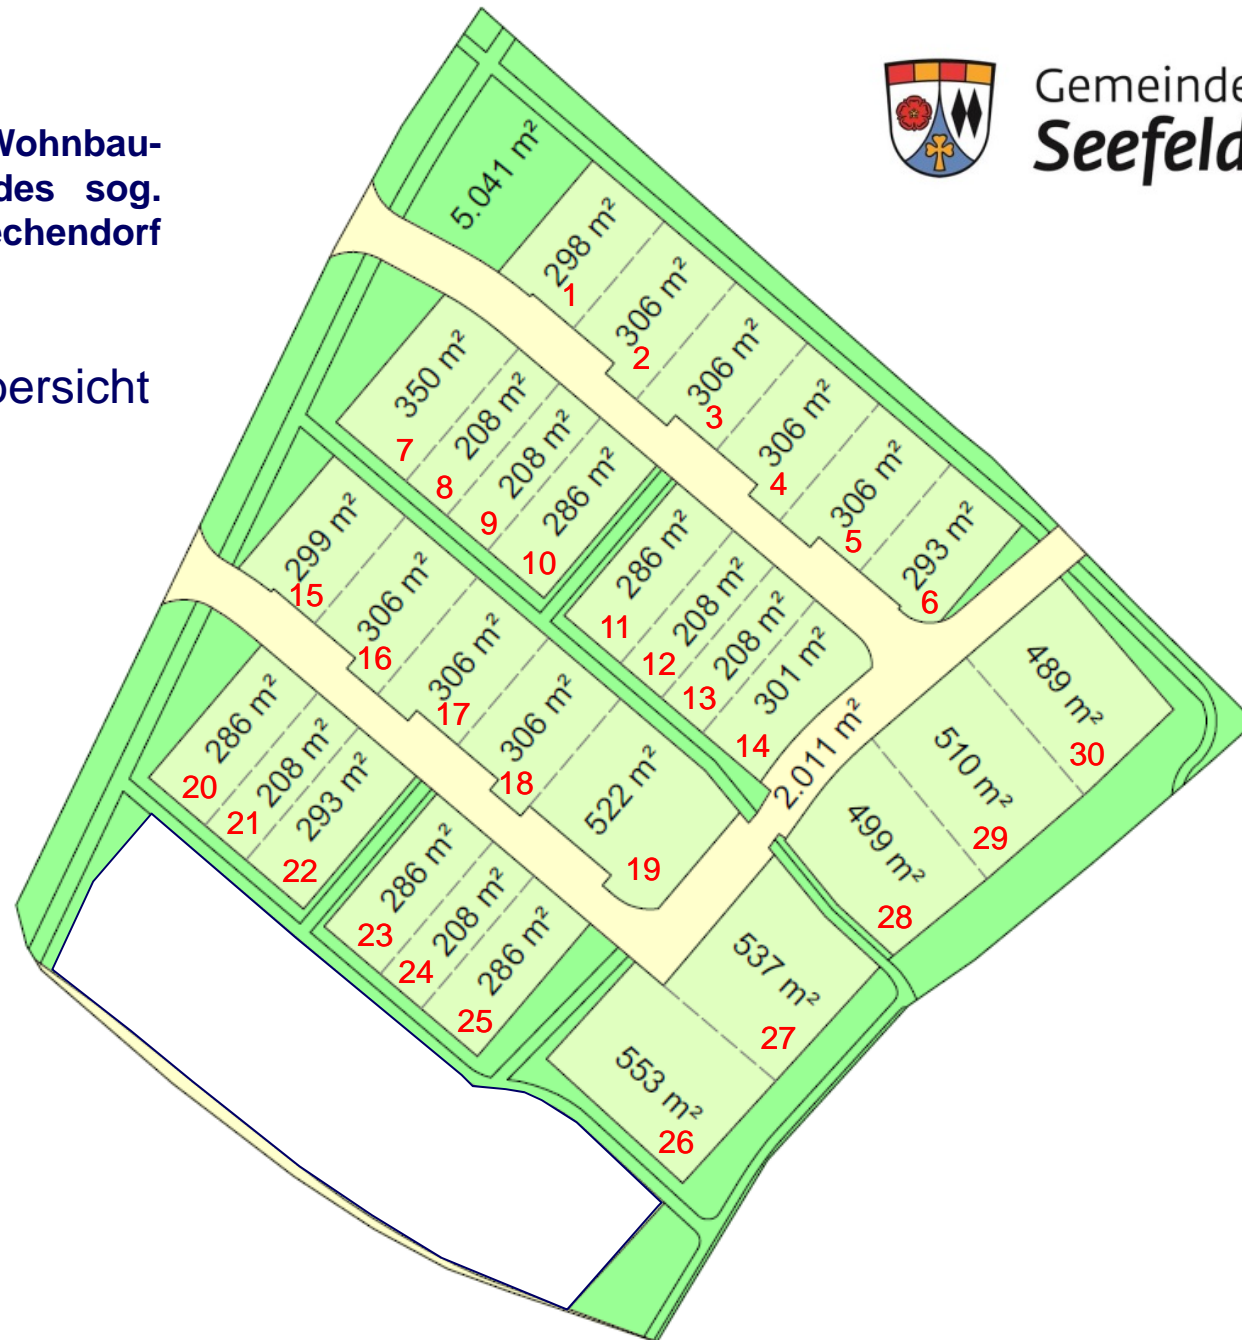

# RICHTLINIEN

für die Vergabe von Wohnbau-  
grundstücken im Zuge des sog.  
Einheimischenmodells Hechendorf  
„Am Höhenrücken“.

Gemeinde  
**Seefeld**

## Anlage Grundstücksübersicht

mit Angabe der jeweiligen  
Grundstücksnummer und  
Grundstücksgröße